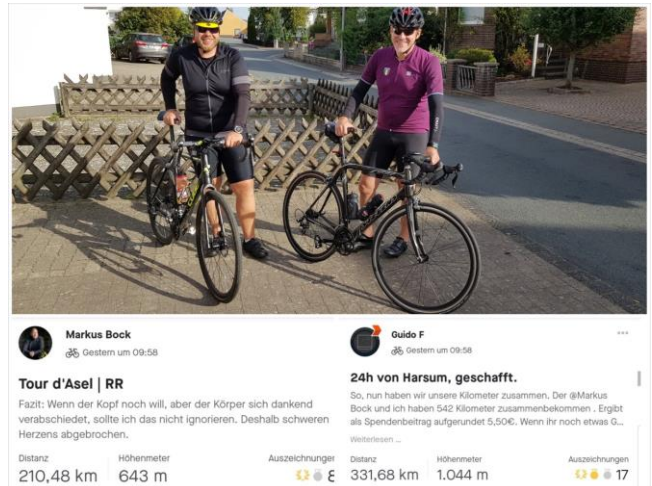

** Harsumer Bikeathlon ** Update 21.09.2020 **

Liebe Freunde und Bekannte, liebe Familie und Kollegen, sehr geehrte Firmenpartner, der Harsumer 24h Bikeathlon ist nun Geschichte. Wir haben unsere persönliche Ziele leider nicht ganz erreicht, sind aber dennoch zufrieden. In Summe konnten wir **542 km** zusammenbringen, was aufgerundet **5,50€** pro Spender ergibt. Letztendlich seid Ihr aber frei in der Höhe Eurer Spende, wir freuen uns über jeden Betrag denn jeder Cent zählt.

Wir bedanken uns bei den bisherigen Spendern, danke auch für den Zuspruch und die große Unterstützung! Die Mitfahrenden waren ebenfalls eine große Hilfe, danke! Das Spendenkonto ist noch bis zum 1.10.2020 geöffnet.. Hier der Link: [Kinderkrebsstiftung](#) . Spenden sind leider nur online möglich. Weiterführen Infos gibt's unter den u.a. Kontaktdaten.

Herzlichen Dank,
Markus Bock & Guido Flatau

Wir bedanken uns herzlich bei unseren Sponsoren und Unterstützern:

Schindhelm Rechtsanwaltsgesellschaft mbH/Hannover
convanced GmbH/ Fach- und IT- Projekte für Banken und Sparkassen
Speiche & Schuh – Touren (UG)/ Ihr Ansprechpartner für Rad- und Wandertouren im Leinebergland